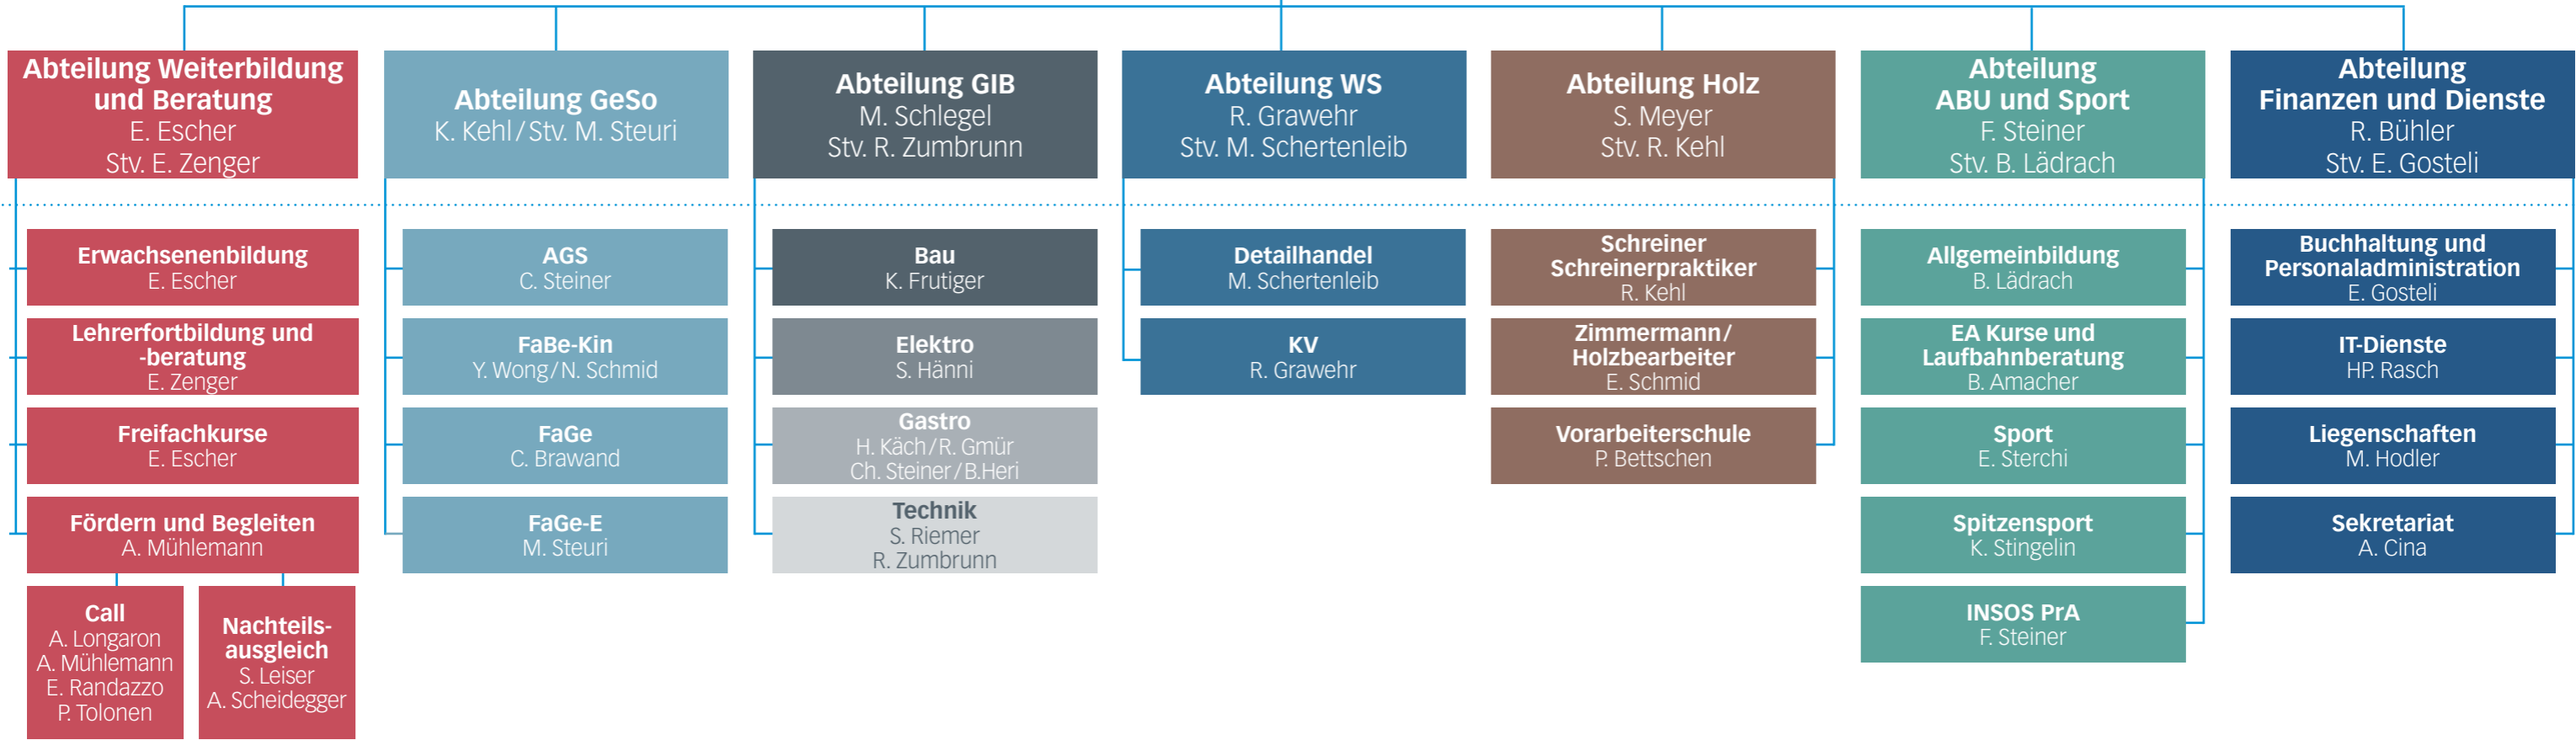

**Schulleitung**  
Rektor  
E. Meier  
Vize-Rektor  
M. Schlegel

Schulrat

Fachkommissionen  
Gesundheit  
Soziales

Fachkommissionen  
Bau, Elektro, Gastro,  
Technik

Fachkommissionen  
Schreiner,  
Zimmerleute